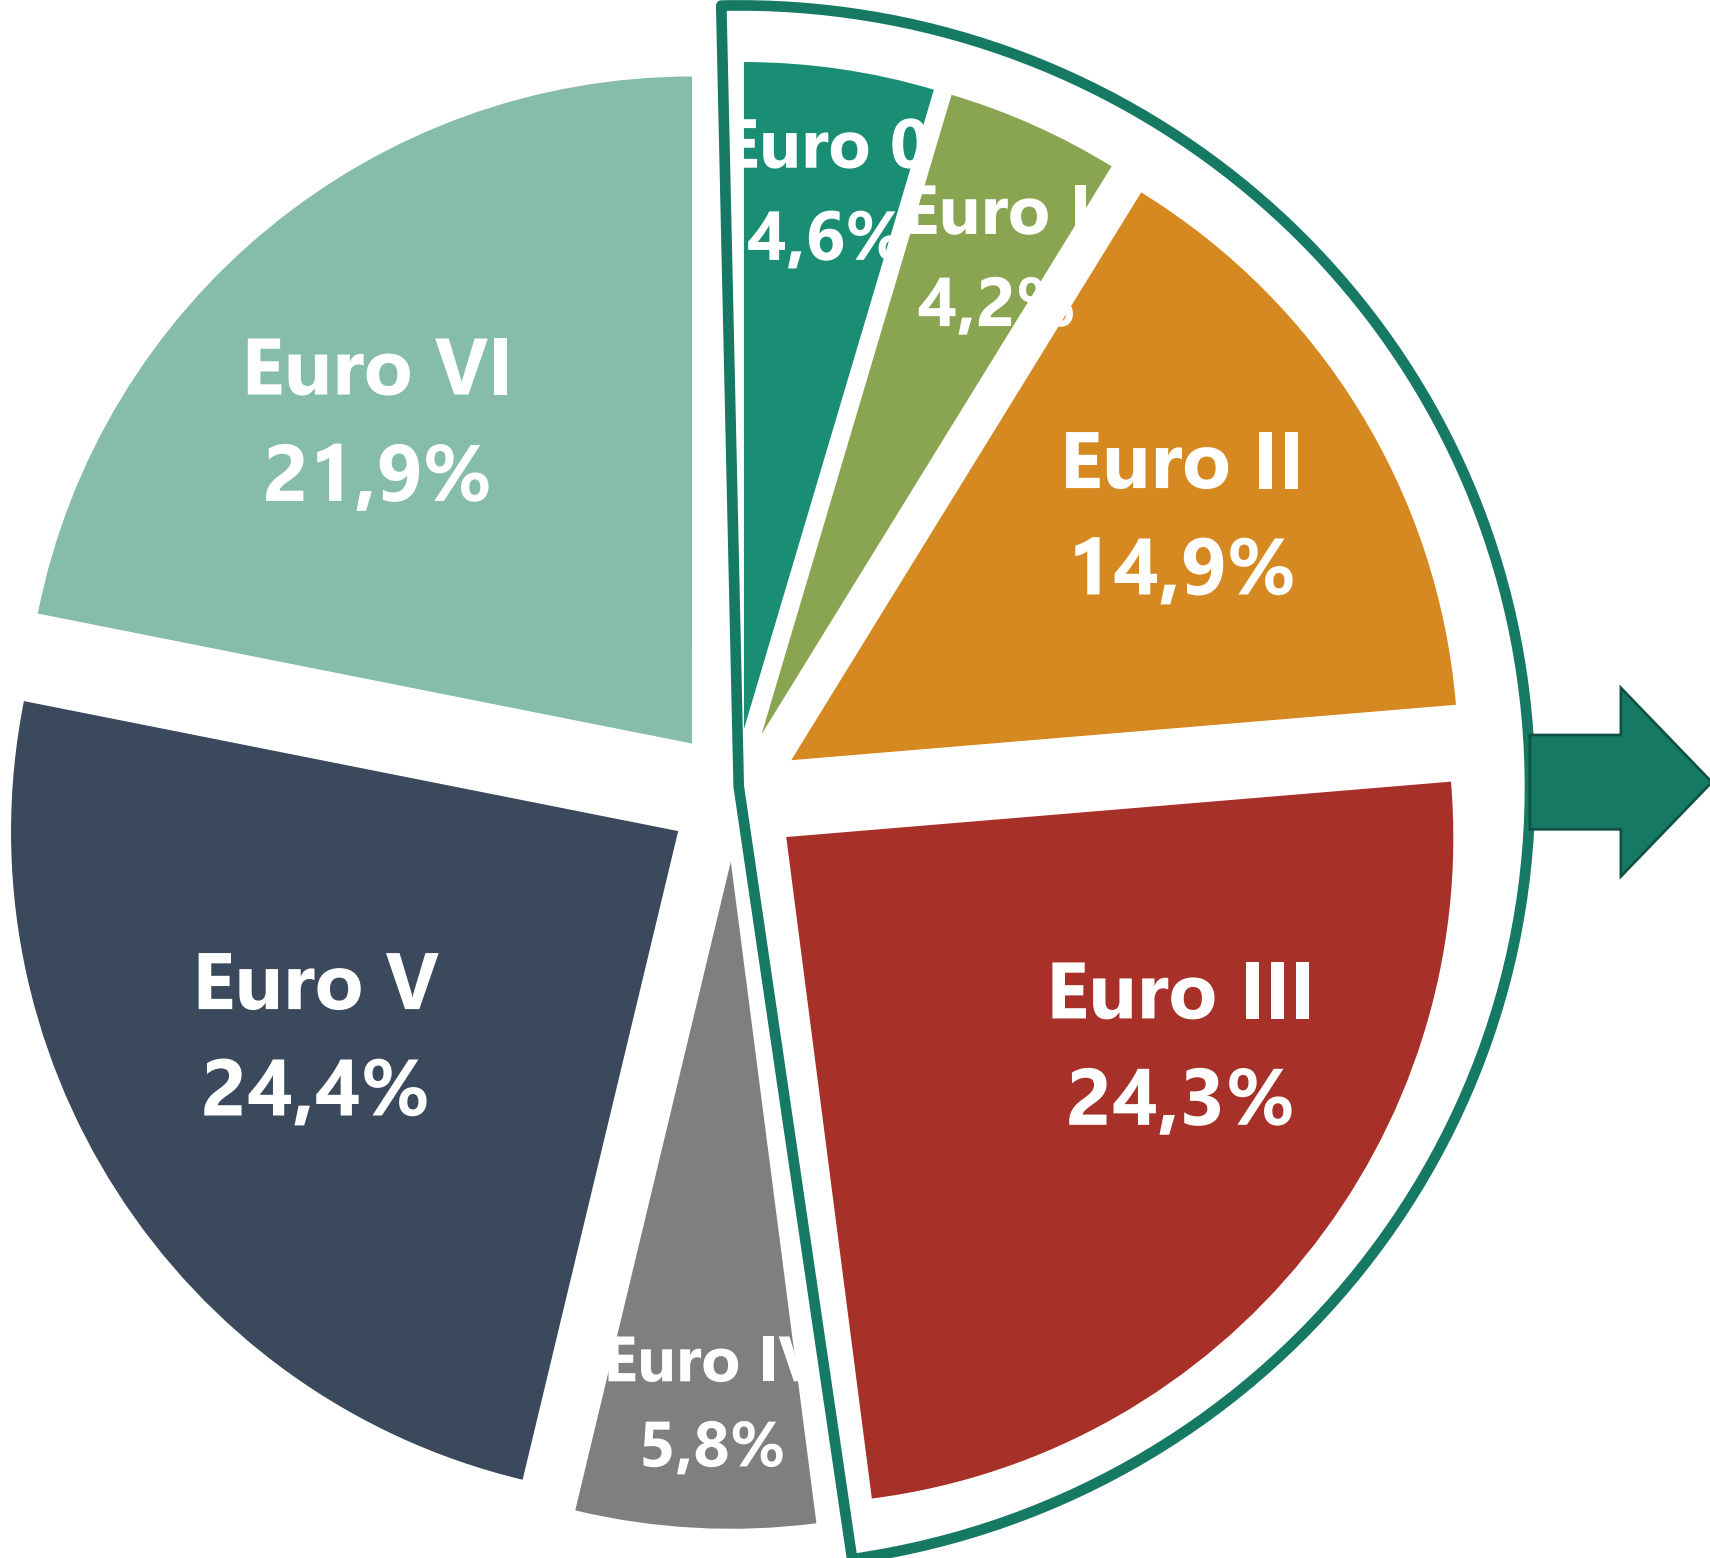

Parco Circolante Autobus

al 30.06.2020

Totale*:
62.600

età media
12 anni

Ante Euro IV:
(in vigore dal
1.10.2016)
30.000
48%

*Stima UNRAE basata sui veicoli ancora circolanti immatricolati dal 1990 – esclusi minibus