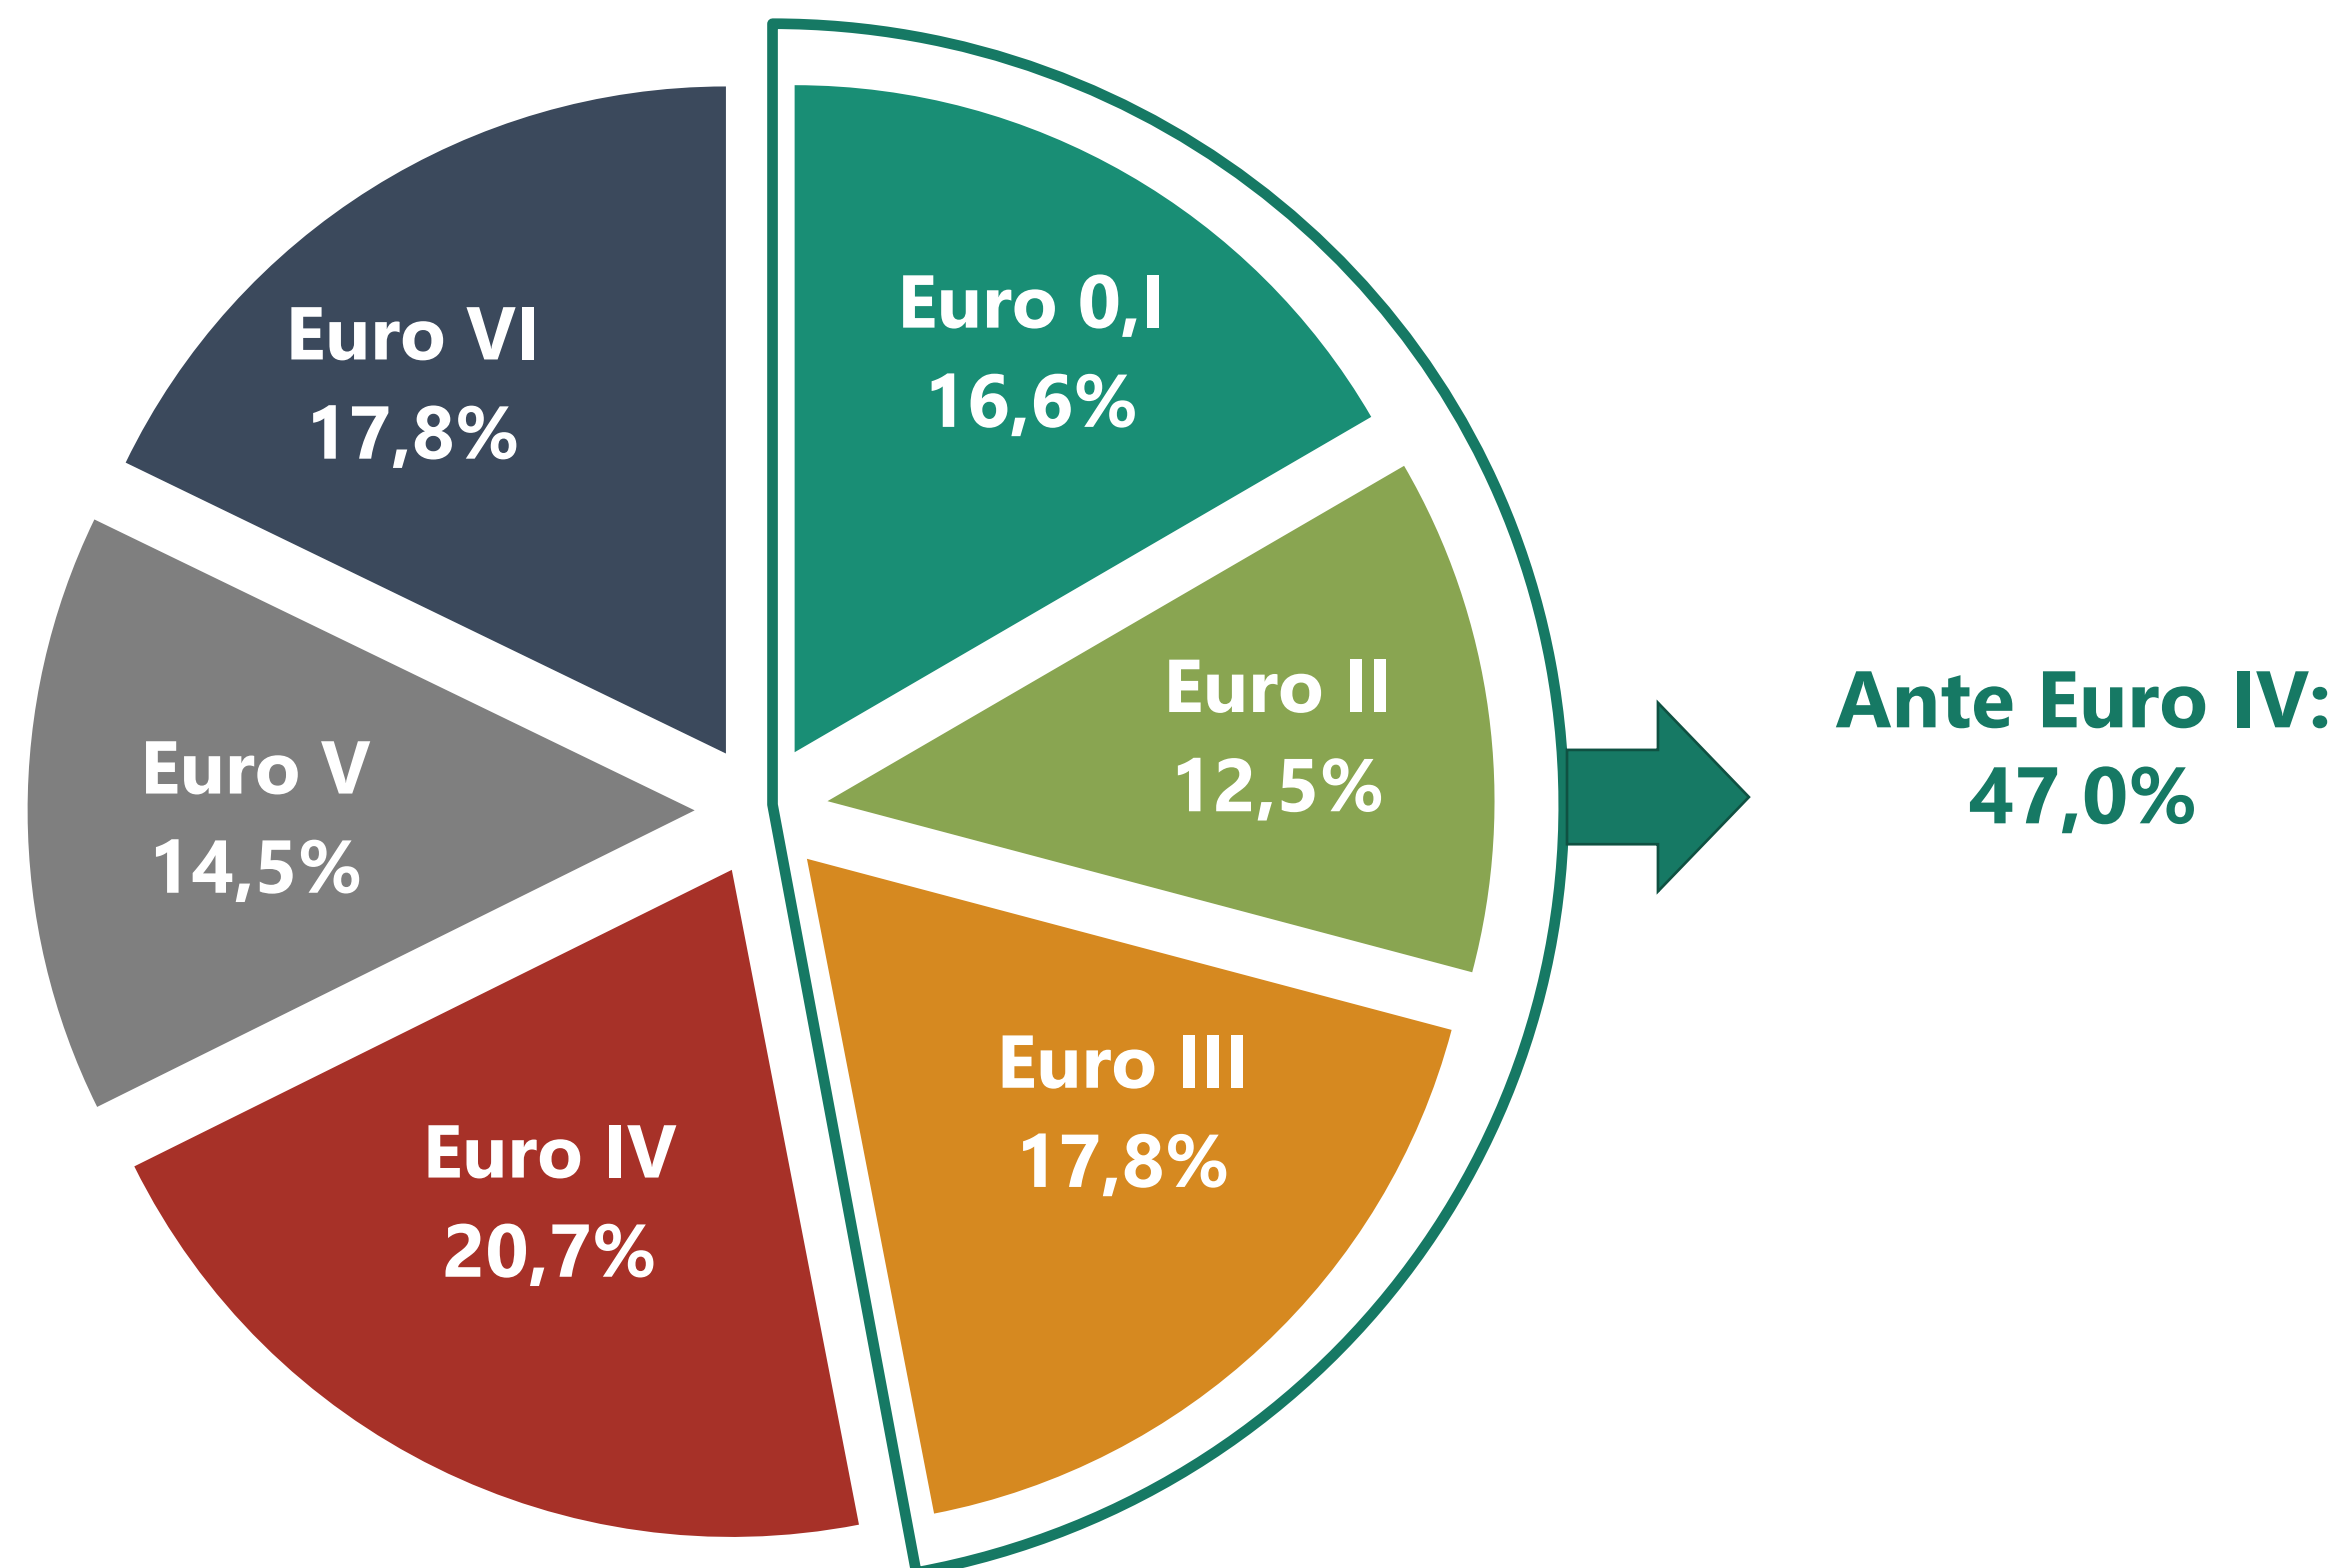

# Parco Circolante Autovetture

al 30.06.2020

**Totale\*:  
38.530.000**

\*Stime UNRAE

# Parco Circolante Veicoli Commerciali

al 30.06.2020

**Totale\*:  
3.970.000**

\*Stime UNRAE

# Parco Circolante Veicoli Industriali

al 30.06.2020

**Totale\*:  
690.000**

età media  
13,6 anni

**Ante Euro IV:  
57,4%**

\*Stime UNRAE

\* > 3,5t