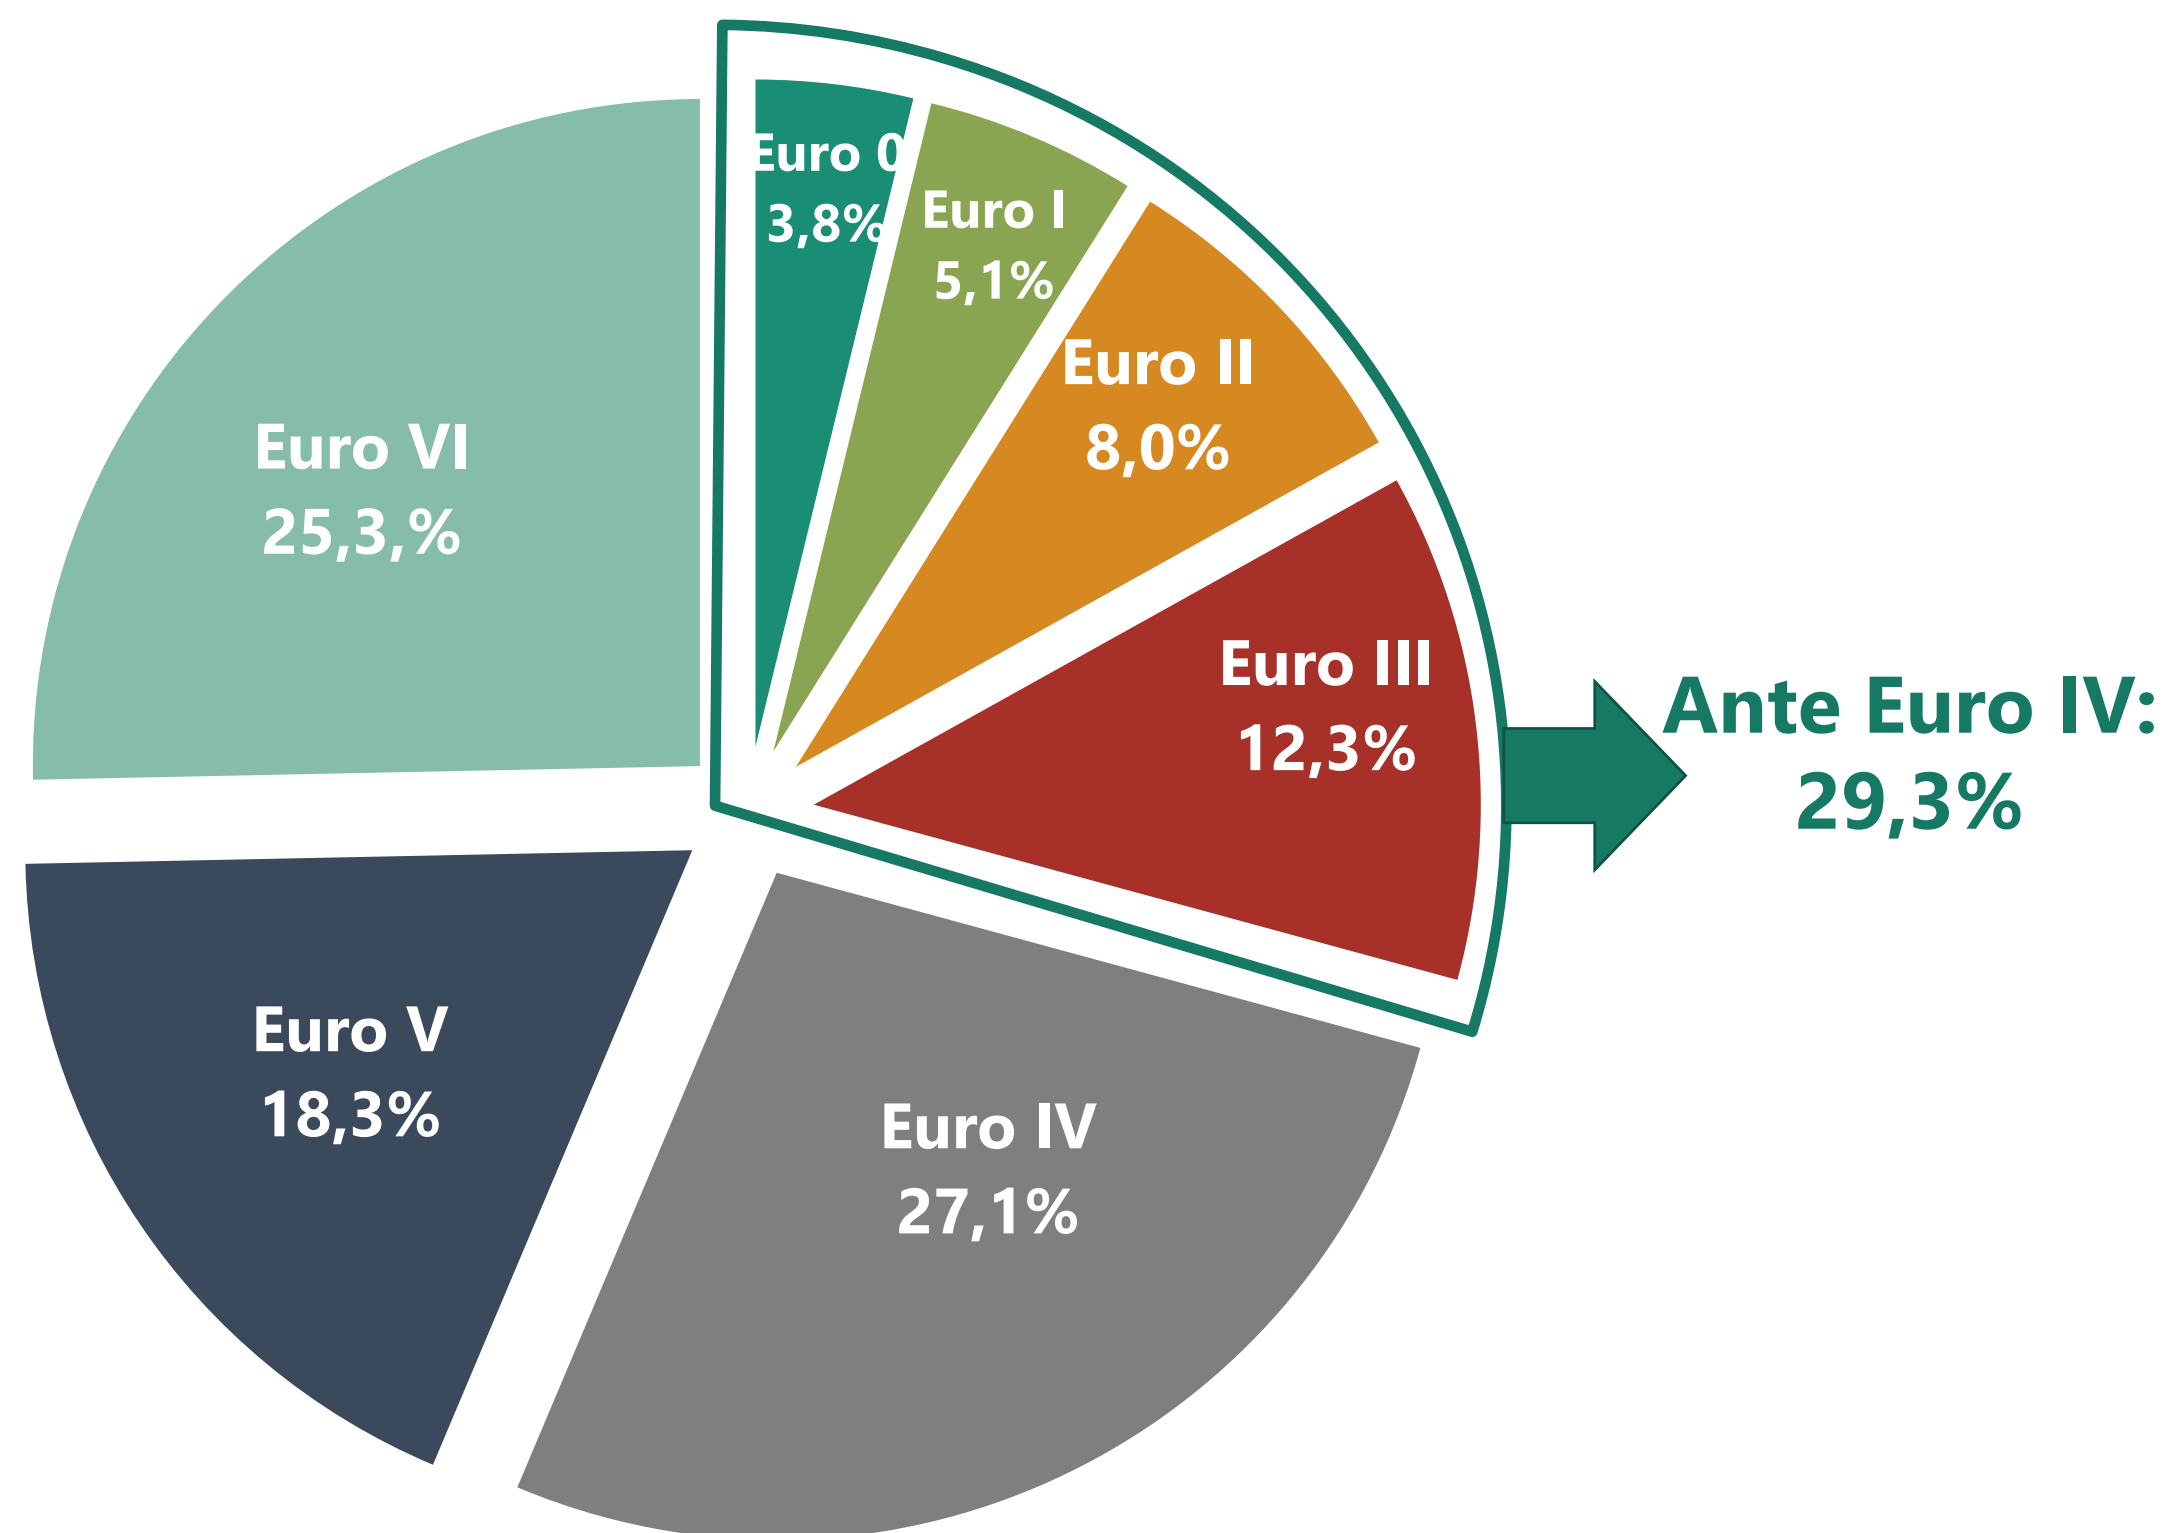

# Parco Circolante Autovetture

al 30.06.2020

**Totale\*:  
38.530.000**

\*Stime UNRAE

# Parco Circolante Veicoli Commerciali

al 30.06.2020

**Totale\*:  
3.970.000**

\*Stime UNRAE

# Parco Circolante Veicoli Industriali

al 30.06.2020

**Totale\*:  
690.000**

età media  
13,6 anni

**Ante Euro IV:  
57,4%**

\*Stime UNRAE

\* > 3,5t