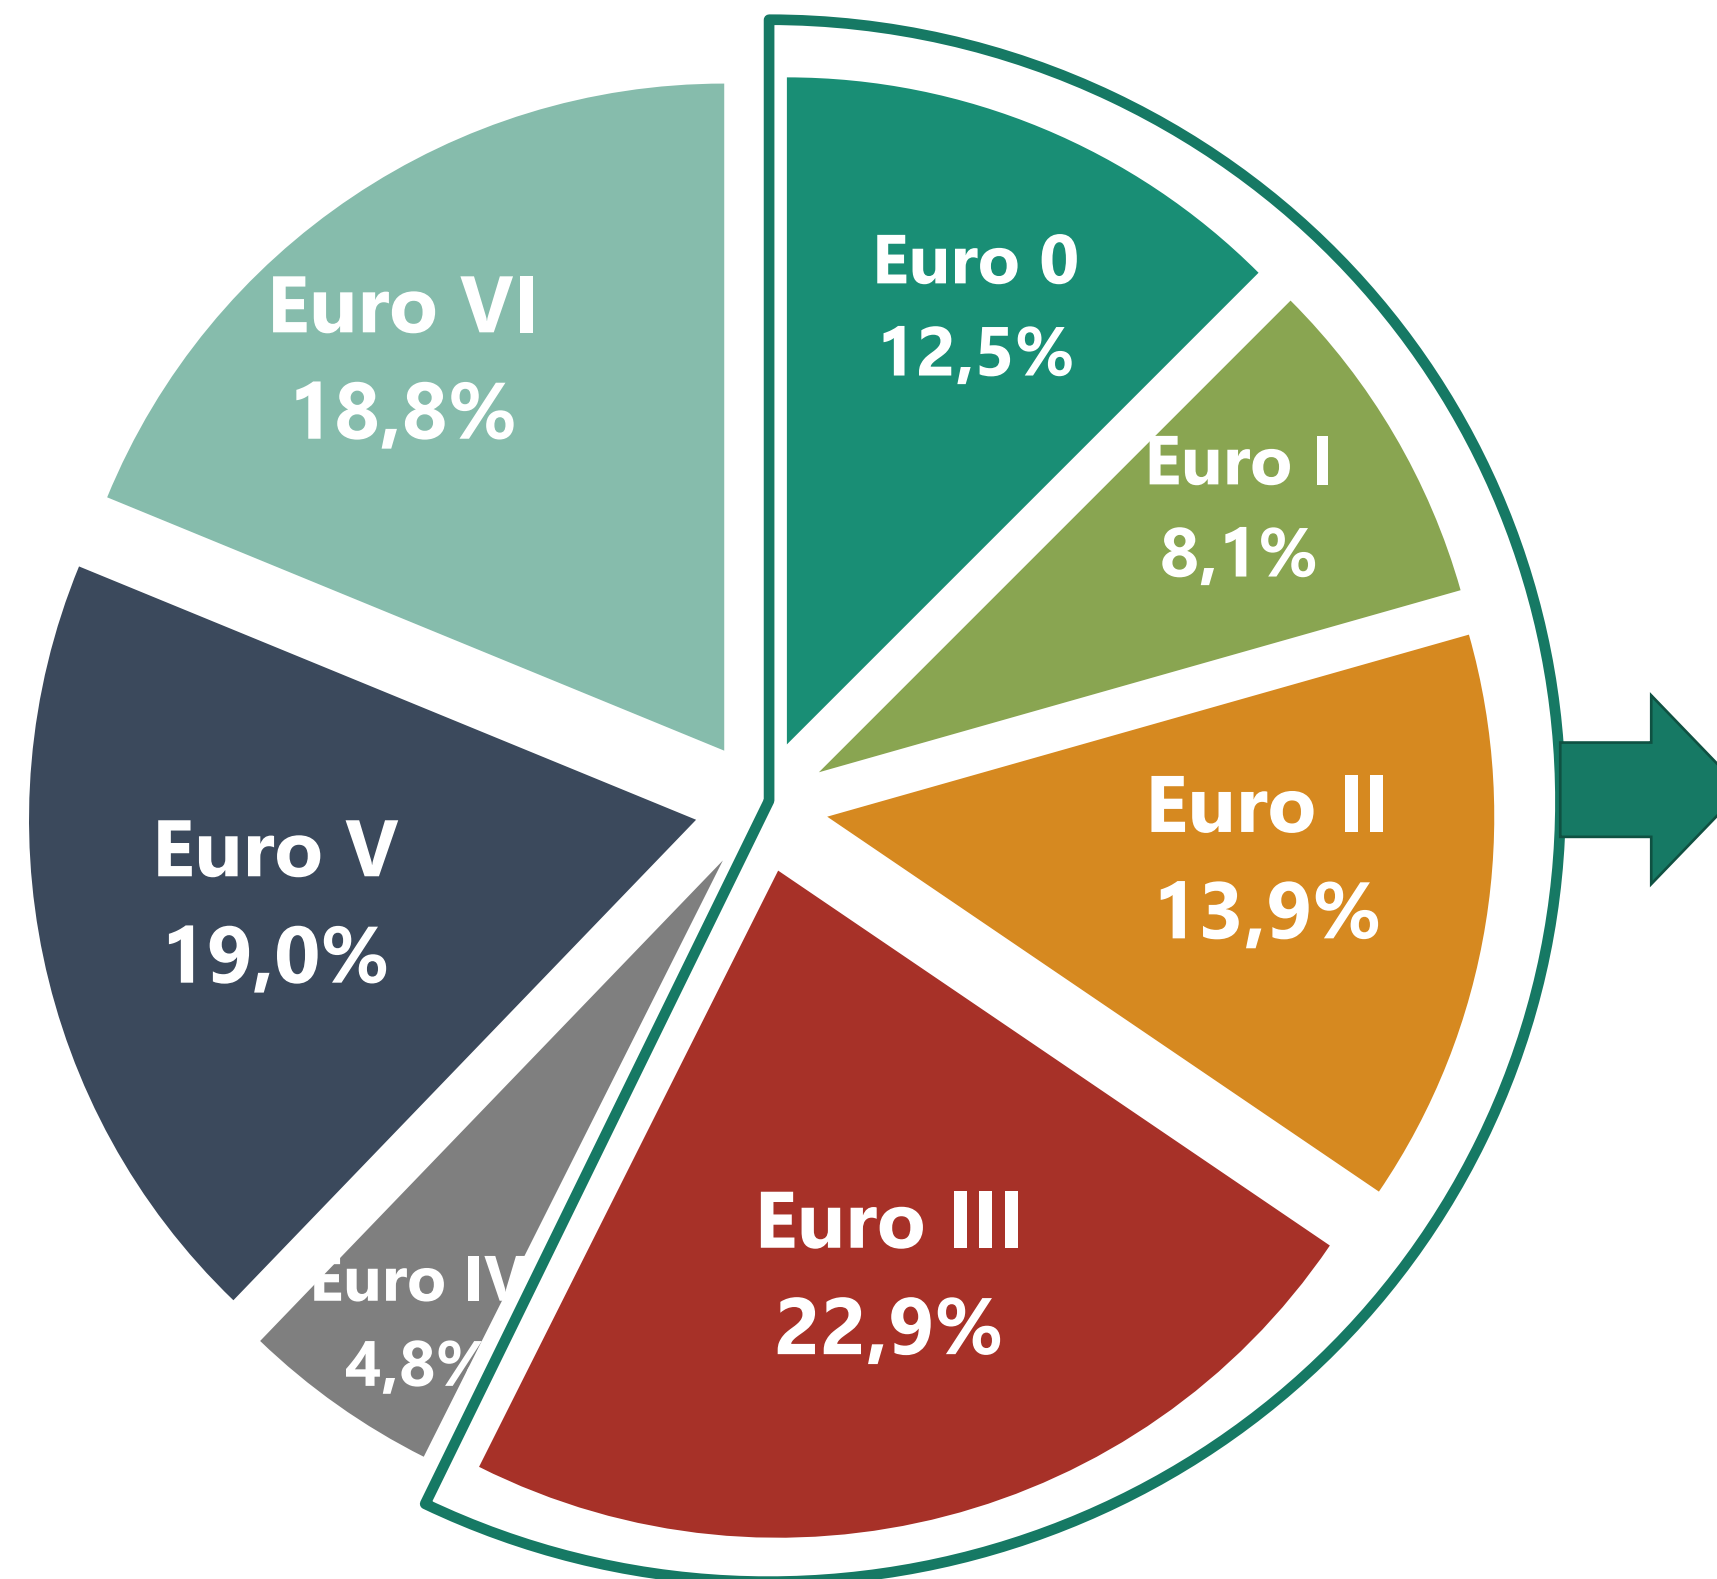

# Parco Circolante Autovetture

al 30.06.2020

**Totale\*:  
38.530.000**

\*Stime UNRAE

# Parco Circolante Veicoli Commerciali

al 30.06.2020

**Totale\*:  
3.970.000**

\*Stime UNRAE

# Parco Circolante Veicoli Industriali

al 30.06.2020

**Totale\*:  
690.000**

età media  
13,6 anni

**Ante Euro IV:  
57,4%**

\*Stime UNRAE

\* > 3,5t